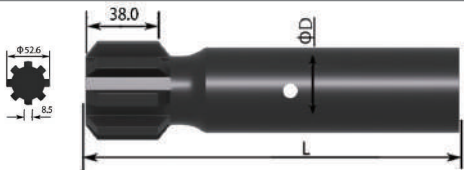

Montabert HC 25 Female

R32	45	202	1.9	6408114328	60W202-8-R32FD4504