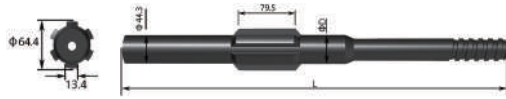

MONTABERT

Montabert H 100

Thread	Dia (mm)	Length (mm)	Weight (kg)	Product No.	Part No.
T38	44.5	537	5.3	6406022322	60W537-6-T38D4404

Montabert HC 25

26°	45	570	6.4	6408---327	60W570-8-26°D4504
-----	----	-----	-----	------------	-------------------