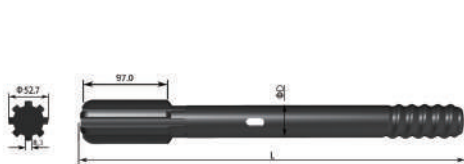

Montabert HC 80,HC 90,HC 105, HC 108,HC 109,HC 120

R32	38	440	3.6	6408114339	60W440-8-R32D3804
R38	38	440	3.9	6408117340	60W440-8-R38D3804
T38	38	440	3.9	6408122341	60W440-8-T38D3804
T38	38	500	4.1	6408122344	60W500-8-T38D3804